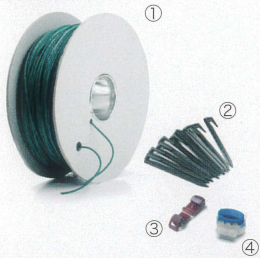

雨が降っても大丈夫。
 夜間でも、隣で寝ていても、静かに着実に仕事します。
 芝刈りは Automower™ (オートモア) に任せて、
 芝生のある生活を楽しみませんか!

標準カラー(グラニットグレー)

ホワイトボディは別売りです。

Automower™ 105

出力および充電		寸法	
バッテリータイプ	リチウムイオン	製品寸法 L x W x H	55 x 39 x 25 cm
バッテリー電圧/容量	18 V / 2.1 Ah	本体質量	6.9 kg
充電電流	1.3 A	生産性	
標準充電時間	50 分	最大作業領域	600 m ² +/- 20 %
充電1回当たりの標準運転時間	65 分	1時間当たりの作業範囲	43 m ²
1ヶ月当たりの最大消費電力(600m ²)	5 kWh	作業領域内の最大許容傾斜角	25 % / 14°
消費電力	20 W	騒音データ	
モーターおよびカッティングシステム		騒音レベル	測定値: 58 dB (A) 保証値: 61 dB (A)
ブレードモータータイプ	ブラシレス DC	製品	
カッティングシステム	カミソリ状3枚刃	ボディ	ASA プラスチック
刈高 min-max	20 - 50 mm	標準カラー	グラニットグレー
刈幅	17 cm		
メーカー希望小売価格(本体173,400円 [※] +キットS) : 198,000円[※] (税抜) <small>※設置費は含まれません。</small>			

■製品の仕様は、予告なく変更される場合があります。

設置キット

	キットS	キットM	キットL	
① ワイヤー	m	150	250	400
② ペグ	本	300	400	600
③ コネクター	個	5	5	5
④ カプラー	個	3	3	5
希望小売価格(税抜)	24,600円	37,000円	57,600円	

Automower™ 105
 設置ガイドムービー公開中

設置方法についてはこちらをご覧ください。
<https://youtu.be/WV7p0Fh8KNs>